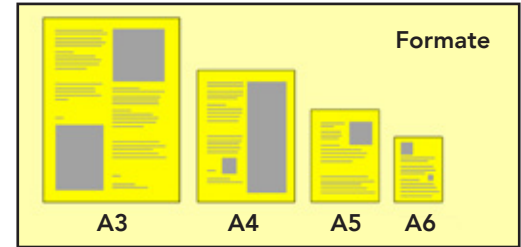

Farb-Druck

Die Flyer werden im hochwertigen Digitaldruck erstellt.
Die Bildqualität ist mit dem Offsetdruck vergleichbar.

Die Flyerpreise auf den folgenden Seiten gelten für vollflächig bedruckte Flyer auf hochwertigem Bilderdruckpapier. Gerne erstellen wir Ihnen auch ein individuelles Angebot mit **anderen Papiersorten**.

Auch für **größere Auflagen** oder Sonderwünsche erstellen wir Ihnen gerne ein individuelles Angebot.

Bitte achten Sie bei der Druckdatenerstellung auf die umlaufenden **3mm Anschnitt**, die für einen randlosen Druck zwingend notwendig sind. Sollte dieser Anschnitt nicht in Ihren Druckdaten vorhanden sein, können die Flyer nur mit einem kleinen weißen Rand gedruckt werden.

Vorderseite/Rückseite

0 = Ohne Druck
1 = Schwarzweiß Druck
4 = Farbdruk

**Hochwertiges Bilderdruckpapier
als Standardmaterial in
Offsetdruckqualität**

Lassen Sie sich überzeugen:
Gerne erstellen wir Ihnen einen
kostenlosen Probedruck

DIN A6

10,5 cm x 14,8 cm
14,8 cm x 10,5 cm

Hochwertiger Flyerdruck auf Bilderdruckpapier glanz. Wenn Sie andere Papiersorten, Grammaturen, oder individuelle Formate benötigen, erstellen wir Ihnen gerne ein individuelles Angebot.